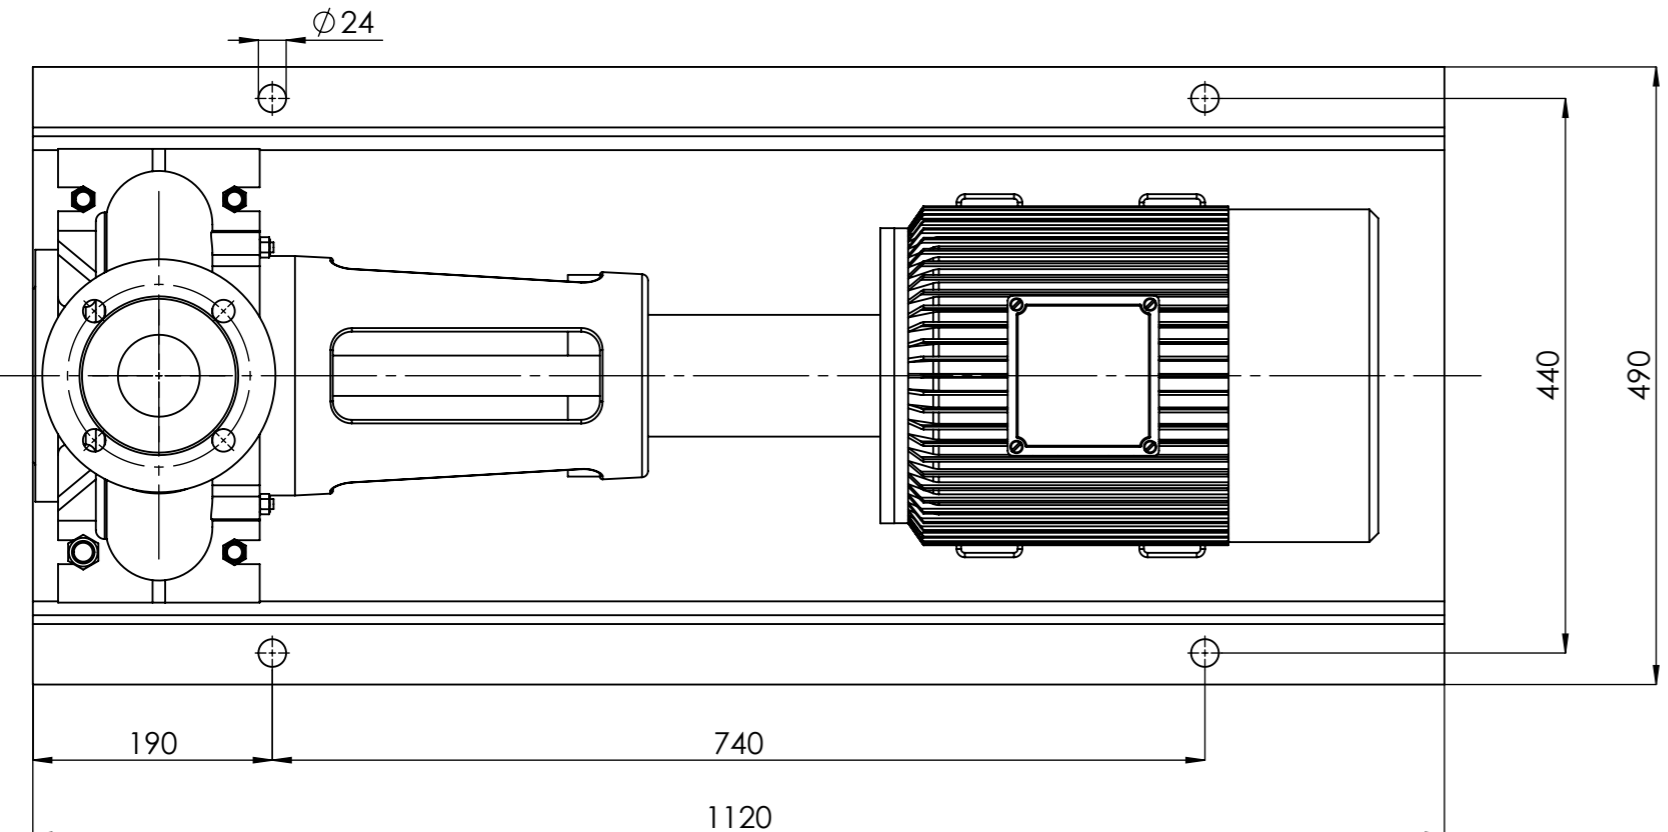

# NHVe.65-250 [7,5 kW] n= 1450 obr/min

NHVe.65-250	7,5kW/1450 rpm	 Grudziądz Ul. Droga Jeziorna 8
	132-4	