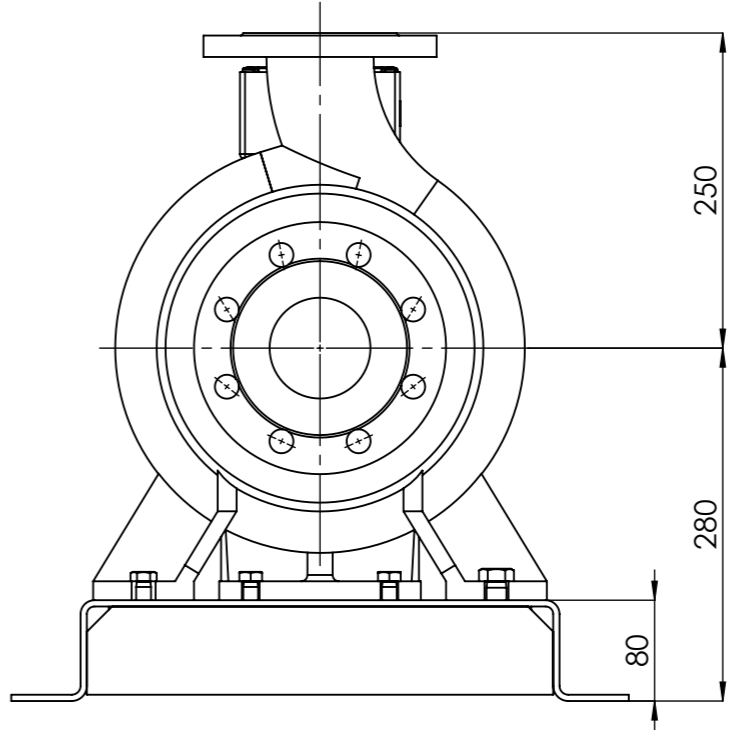

# NHVe.65-250 [7,5 kW] n= 1450 obr/min

NHVe.65-250	7,5kW/1450 rpm	 Grudziądz Ul. Droga Jeziorna 8
	132-4	