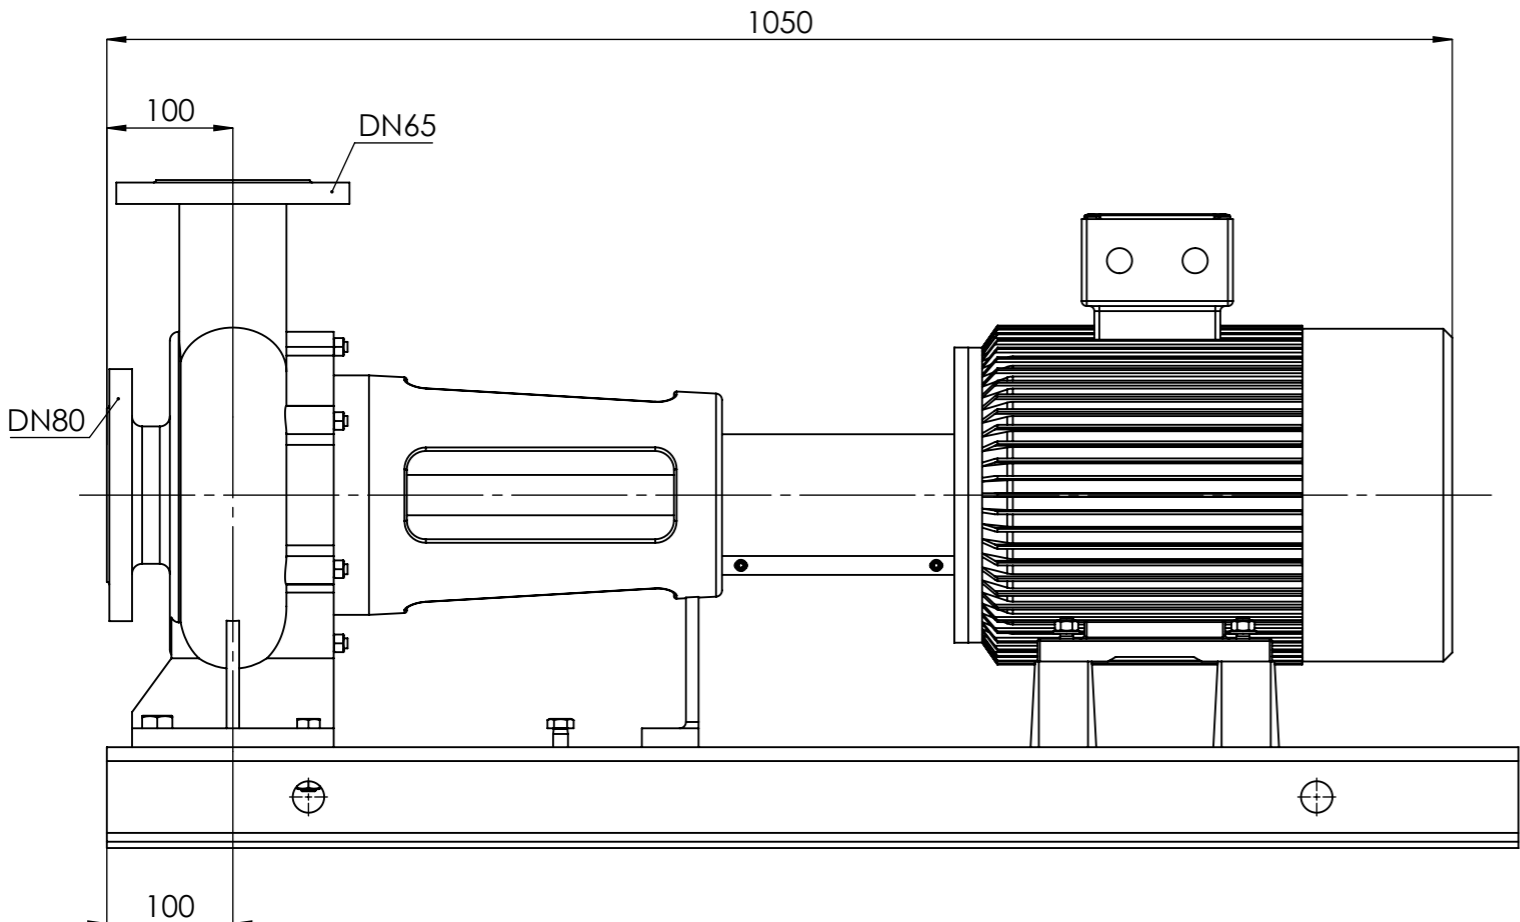

# NHVe.65-250 [7,5 kW] n= 1450 obr/min

NHVe.65-250	7,5kW/1450 rpm	 Grudziądz Ul. Droga Jeziorna 8
	132-4	