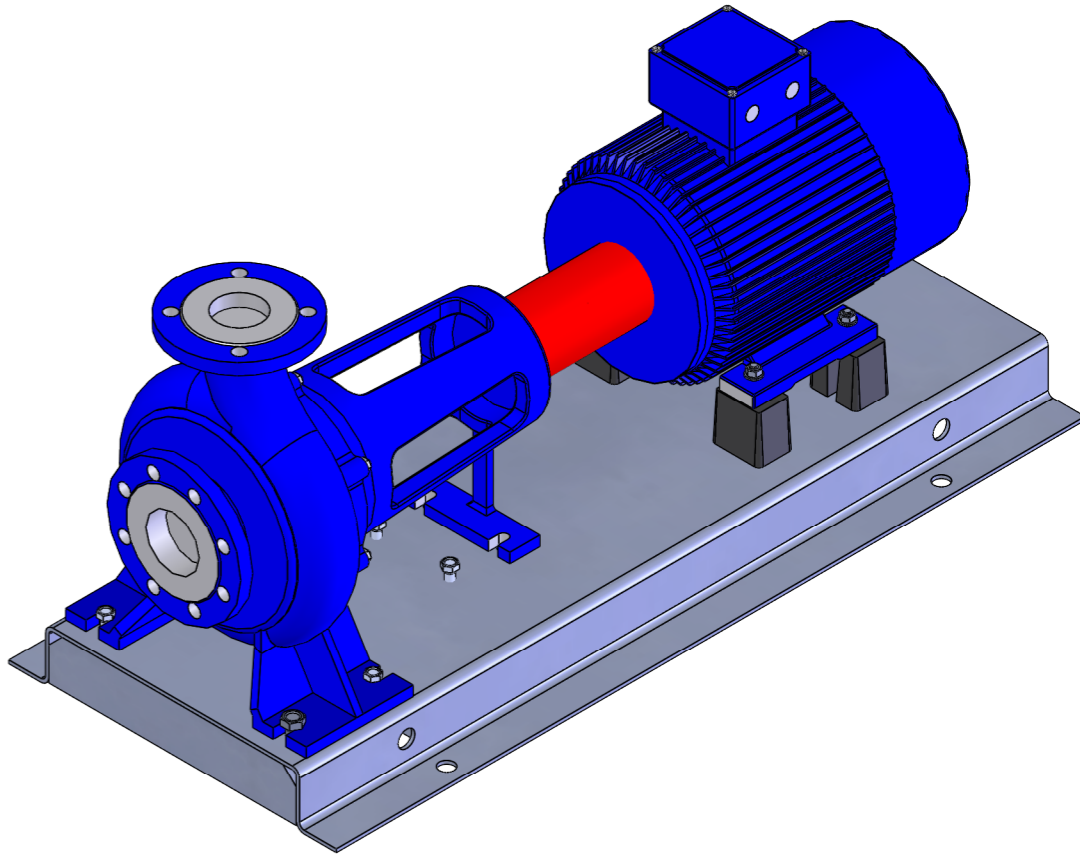

# NHVe.65-250 [7,5 kW] n= 1450 obr/min

NHVe.65-250	7,5kW/1450 rpm	 Grudziądz Ul. Droga Jeziorna 8
	132-4	